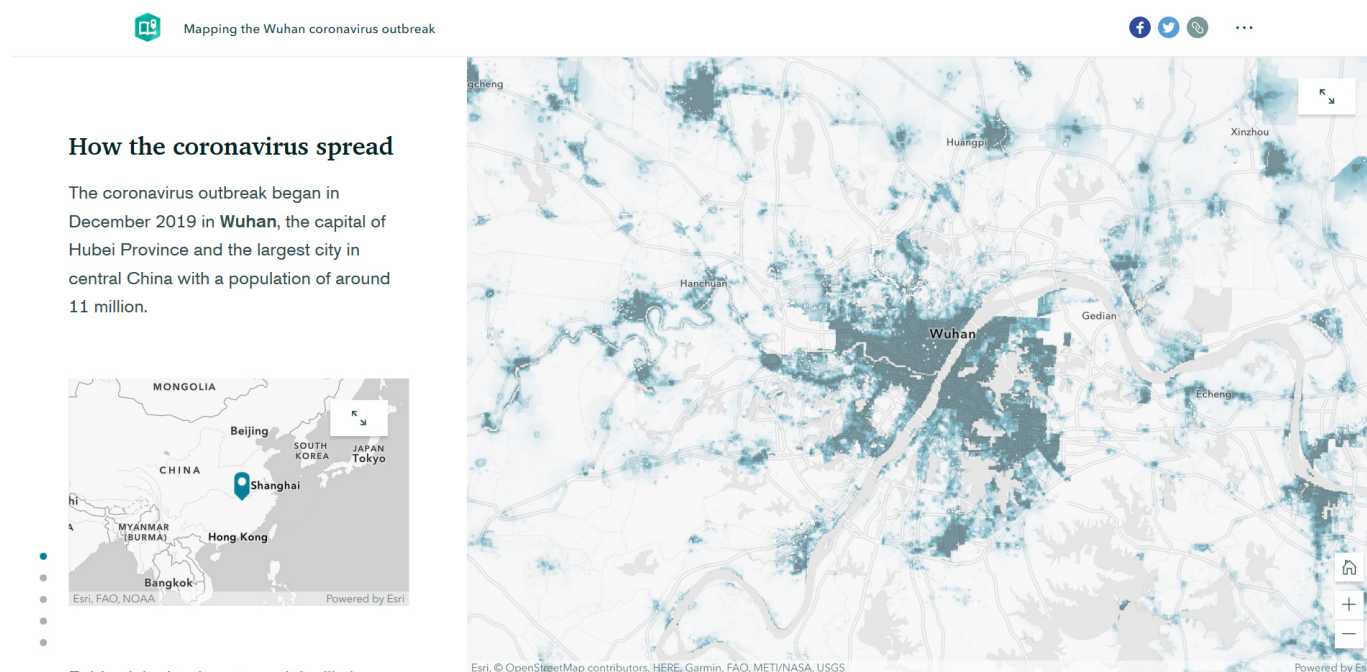

Mapowanie epidemii koronawirusa Wuhan

W ciągu zaledwie dwóch miesięcy [koronawirus Wuhan](#) rozprzestrzenił się na dziesiątki krajów na świecie, a w samych Chinach odnotowano dziesiątki tysięcy zachorowań i przeszło tysiąc zgonów.

[To jest rozwijająca się historia.](#) Zawarte w niej mapy i wykresy są aktualizowane na bieżąco.